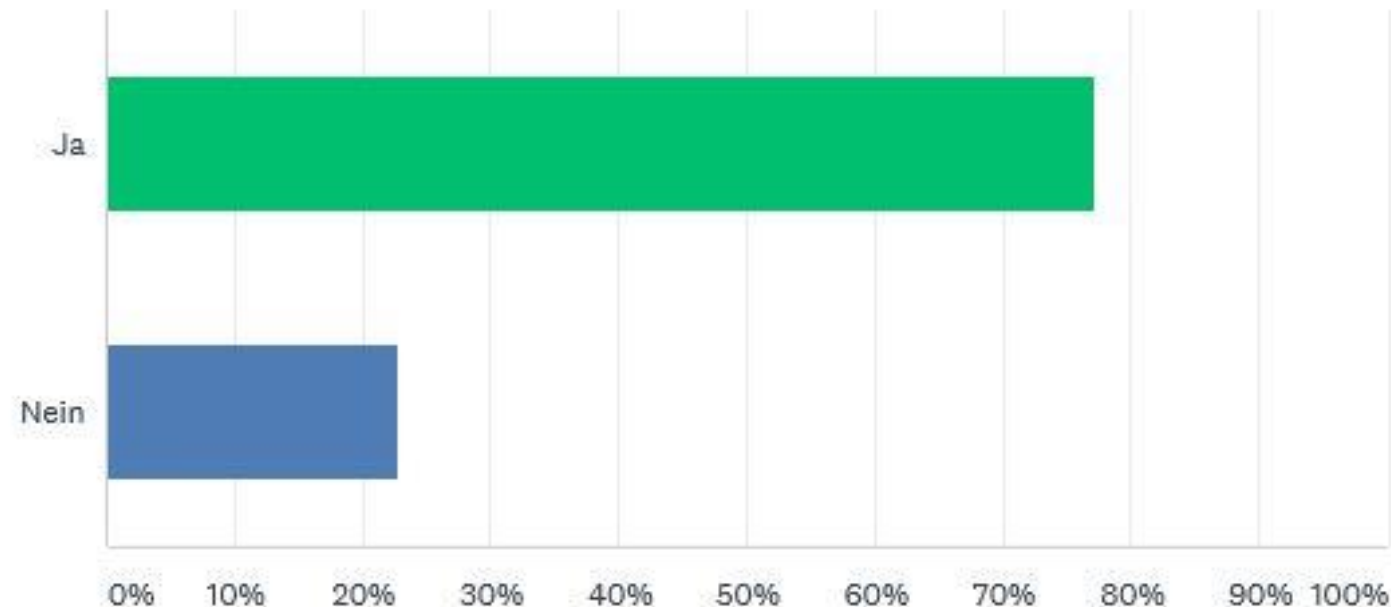

Wolf im Schwarzwald

Umfrageergebnisse (abgerufen am 18.07.2019)

Informationen über die Betriebe

201 Teilnehmer
an der Befragung

Sehen Sie in der Wiederansiedlung des Wolfes eine Gefahr für Ihren Betrieb?

167 Betriebe Antworten JA, 32 Betriebe Antworten NEIN

Wäre der Wolf im Schwarzwald heimisch - Wie würden Sie reagieren?

ANTWORTOPTIONEN	BEANTWORTUNGEN
▼ Aufgabe der Tierhaltung	38,13% 98
▼ Aufgabe der Weidehaltung	34,24% 88
▼ Aufgabe der Flächenbewirtschaftung (Offenhaltung)	48,25% 124
▼ Anschaffung von Herdenschutzhunden	7,39% 19