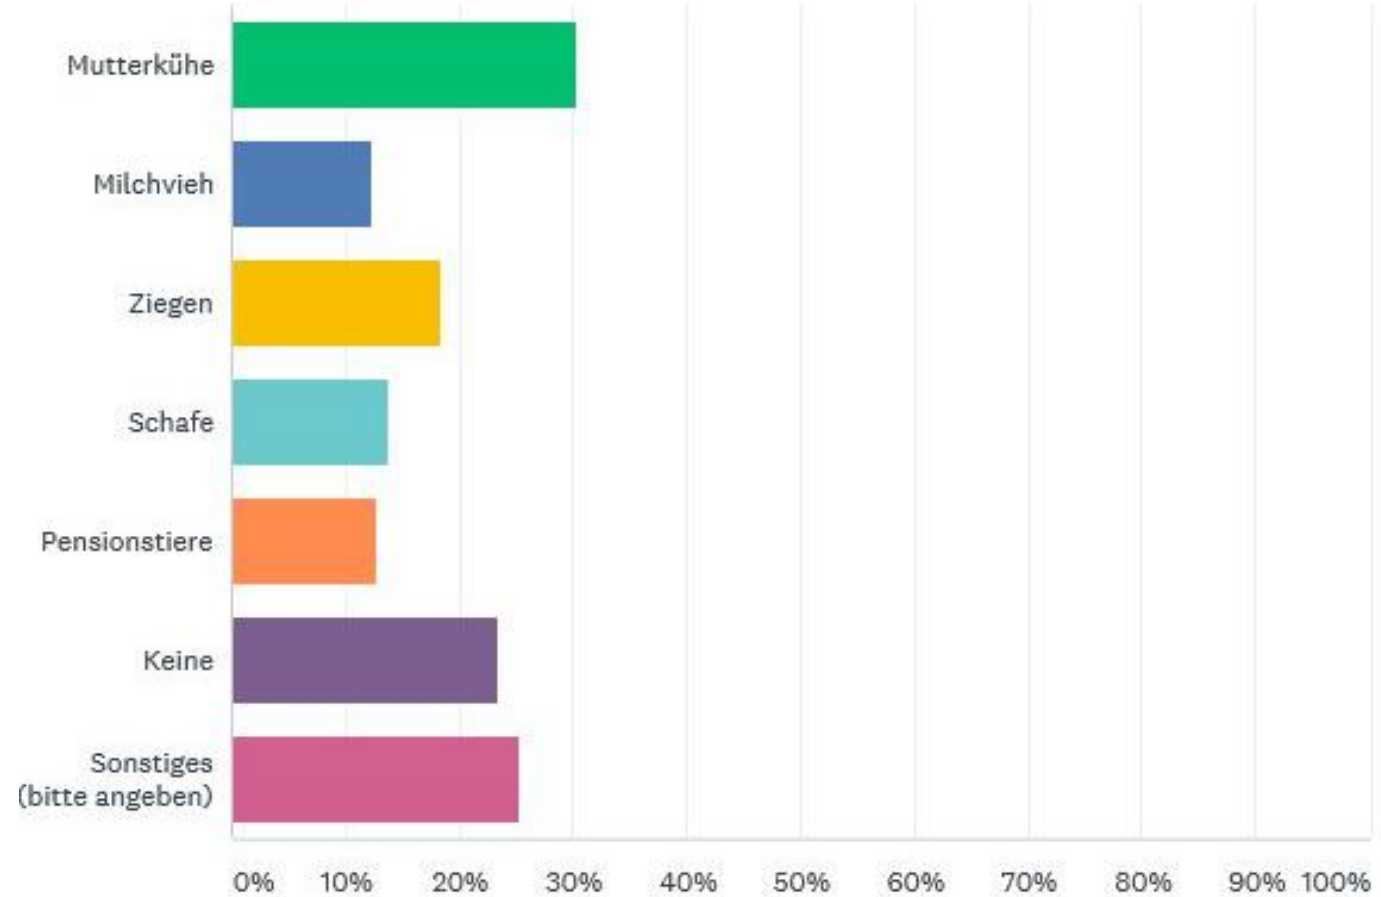

Wolf im Schwarzwald

Umfrageergebnisse (abgerufen am 18.07.2019)

Informationen über die Betriebe

201 Teilnehmer
an der Befragung

Sehen Sie in der Wiederansiedlung des Wolfes eine Gefahr für Ihren Betrieb?

167 Betriebe Antworten JA, 32 Betriebe Antworten NEIN

Wäre der Wolf im Schwarzwald heimisch - Wie würden Sie reagieren?

ANTWORTOPTIONEN	BEANTWORTUNGEN
▼ Aufgabe der Tierhaltung	38,13% 98
▼ Aufgabe der Weidehaltung	34,24% 88
▼ Aufgabe der Flächenbewirtschaftung (Offenhaltung)	48,25% 124
▼ Anschaffung von Herdenschutzhunden	7,39% 19