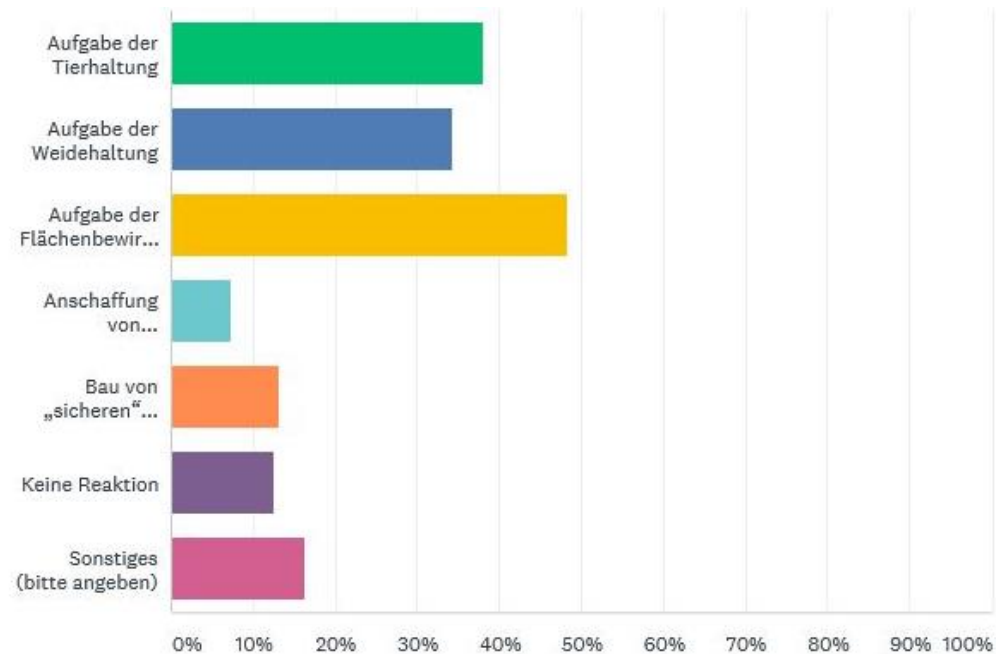

Wolf im Schwarzwald

Umfrageergebnisse (abgerufen am 18.07.2019)

Informationen über die Betriebe

201 Teilnehmer
an der Befragung

Sehen Sie in der Wiederansiedlung des Wolfes eine Gefahr für Ihren Betrieb?

167 Betriebe Antworten JA, 32 Betriebe Antworten NEIN

Wäre der Wolf im Schwarzwald heimisch - Wie würden Sie reagieren?

ANTWORTOPTIONEN	BEANTWORTUNGEN
▼ Aufgabe der Tierhaltung	38,13% 98
▼ Aufgabe der Weidehaltung	34,24% 88
▼ Aufgabe der Flächenbewirtschaftung (Offenhaltung)	48,25% 124
▼ Anschaffung von Herdenschutzhunden	7,39% 19