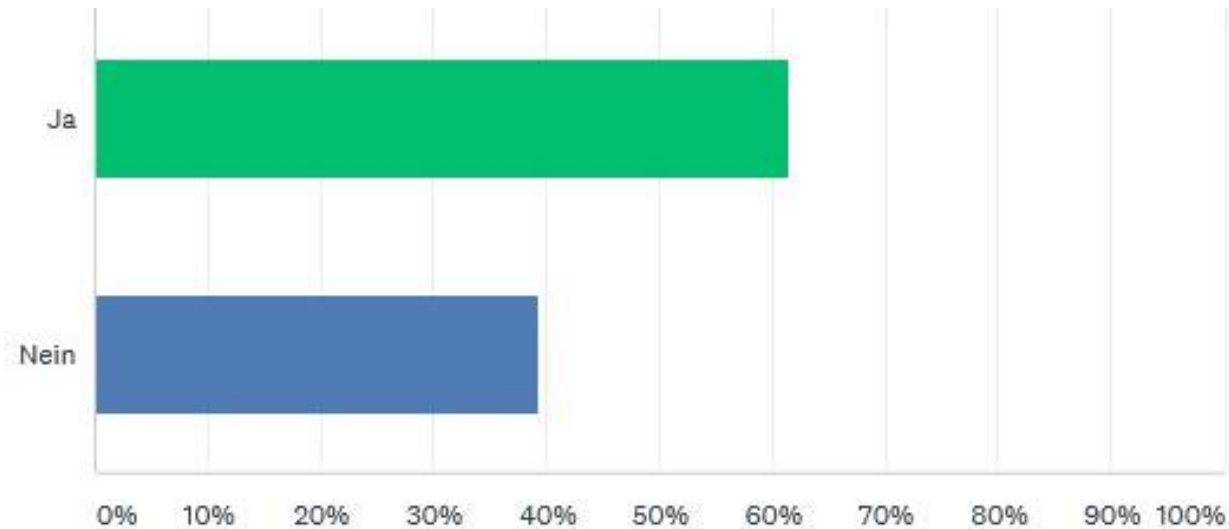

Wäre der Wolf im Schwarzwald heimisch - Wie würden Sie reagieren?

ANTWORTOPTIONEN	BEANTWORTUNGEN
▼ Aufgabe der Tierhaltung	38,13% 98
▼ Aufgabe der Weidehaltung	34,24% 88
▼ Aufgabe der Flächenbewirtschaftung (Offenhaltung)	48,25% 124
▼ Anschaffung von Herdenschutzhunden	7,39% 19

Halten Sie BLHV-Regionalkonferenzen zu dem Thema für zielführend?

ANTWORTOPTIONEN	BEANTWORTUNGEN
▼ Ja	69,76% 173
▼ Nein	33,06% 82

Würden Sie an einer BLHV-Regionalkonferenz zum Thema Wolf teilnehmen?

ANTWORTOPTIONEN	BEANTWORTUNGEN	
▼ Ja	61,44%	145
▼ Nein	39,41%	93