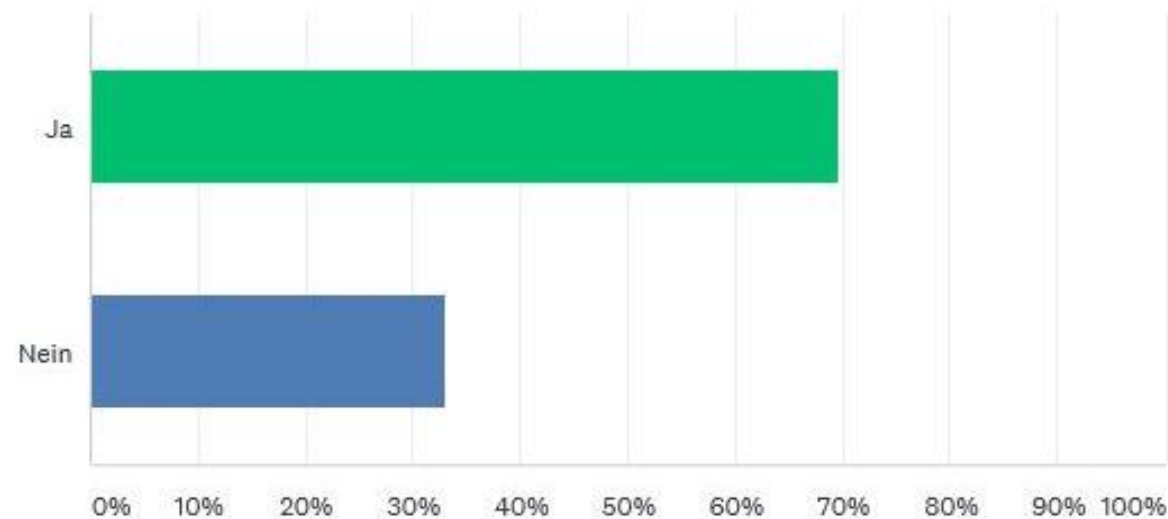

Halten Sie BLHV-Regionalkonferenzen zu dem Thema für zielführend?

ANTWORTOPTIONEN	BEANTWORTUNGEN
▼ Ja	69,76% 173
▼ Nein	33,06% 82